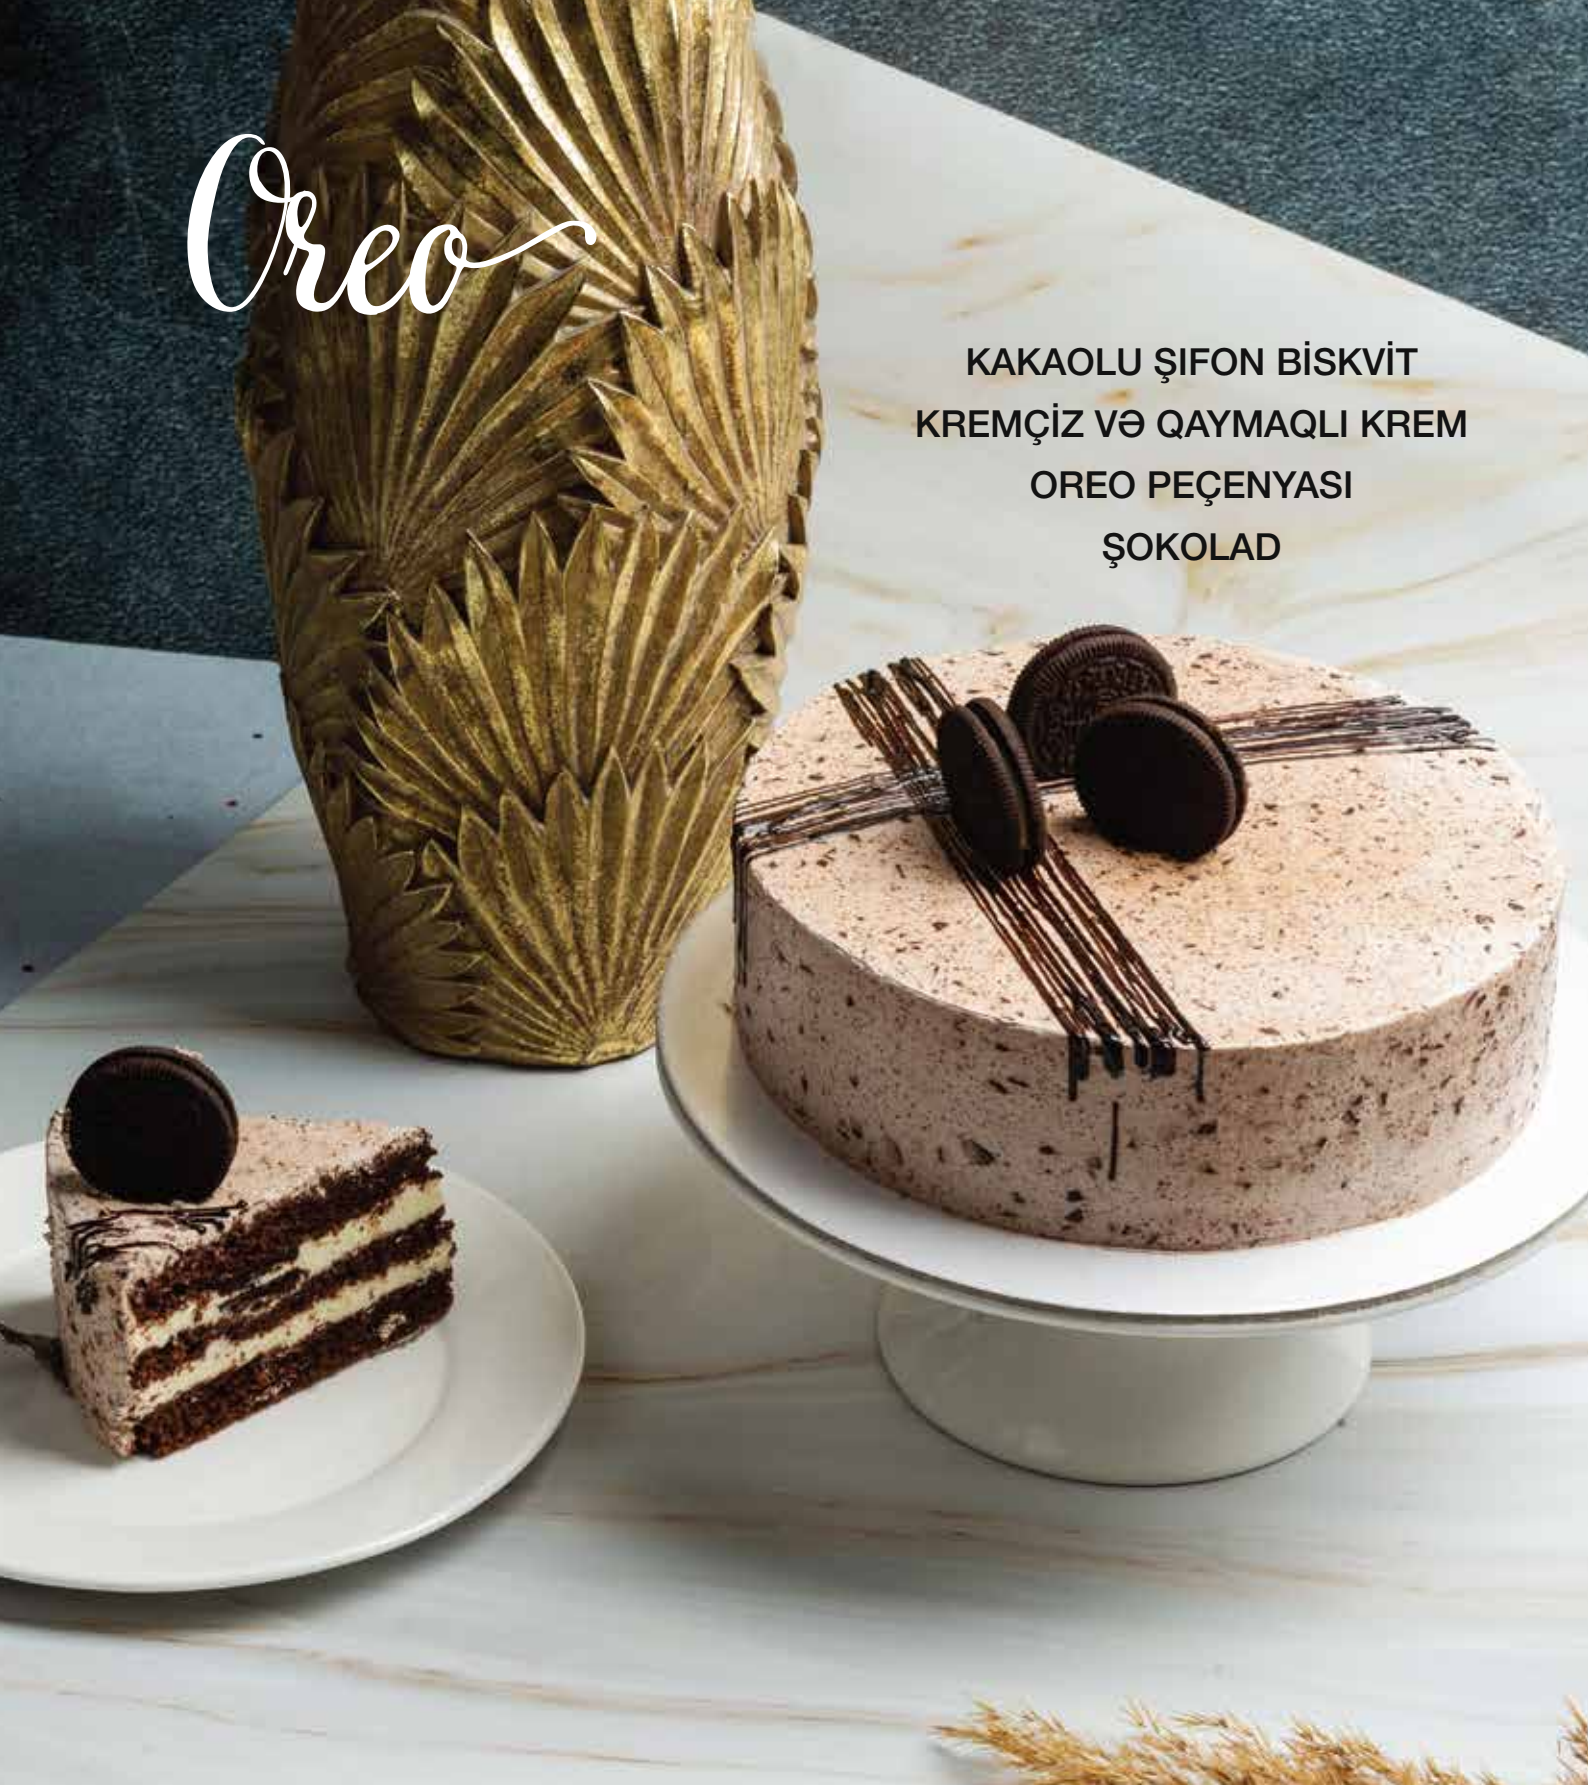

ÇƏKİ:

4-6 nəfərlik – 0.950 kq – 1,000 kq

8-10 nəfərlik – 1.400 kq – 1.450 kq

QIYMƏTİ:

1 kq - 26 AZN

Oreo

KAKAOLU ŞIFON BİSKVİT
KREMÇİZ VƏ QAYMAQLI KREM
OREO PEÇENYASI
ŞOKOLAD

ÇƏKİ: