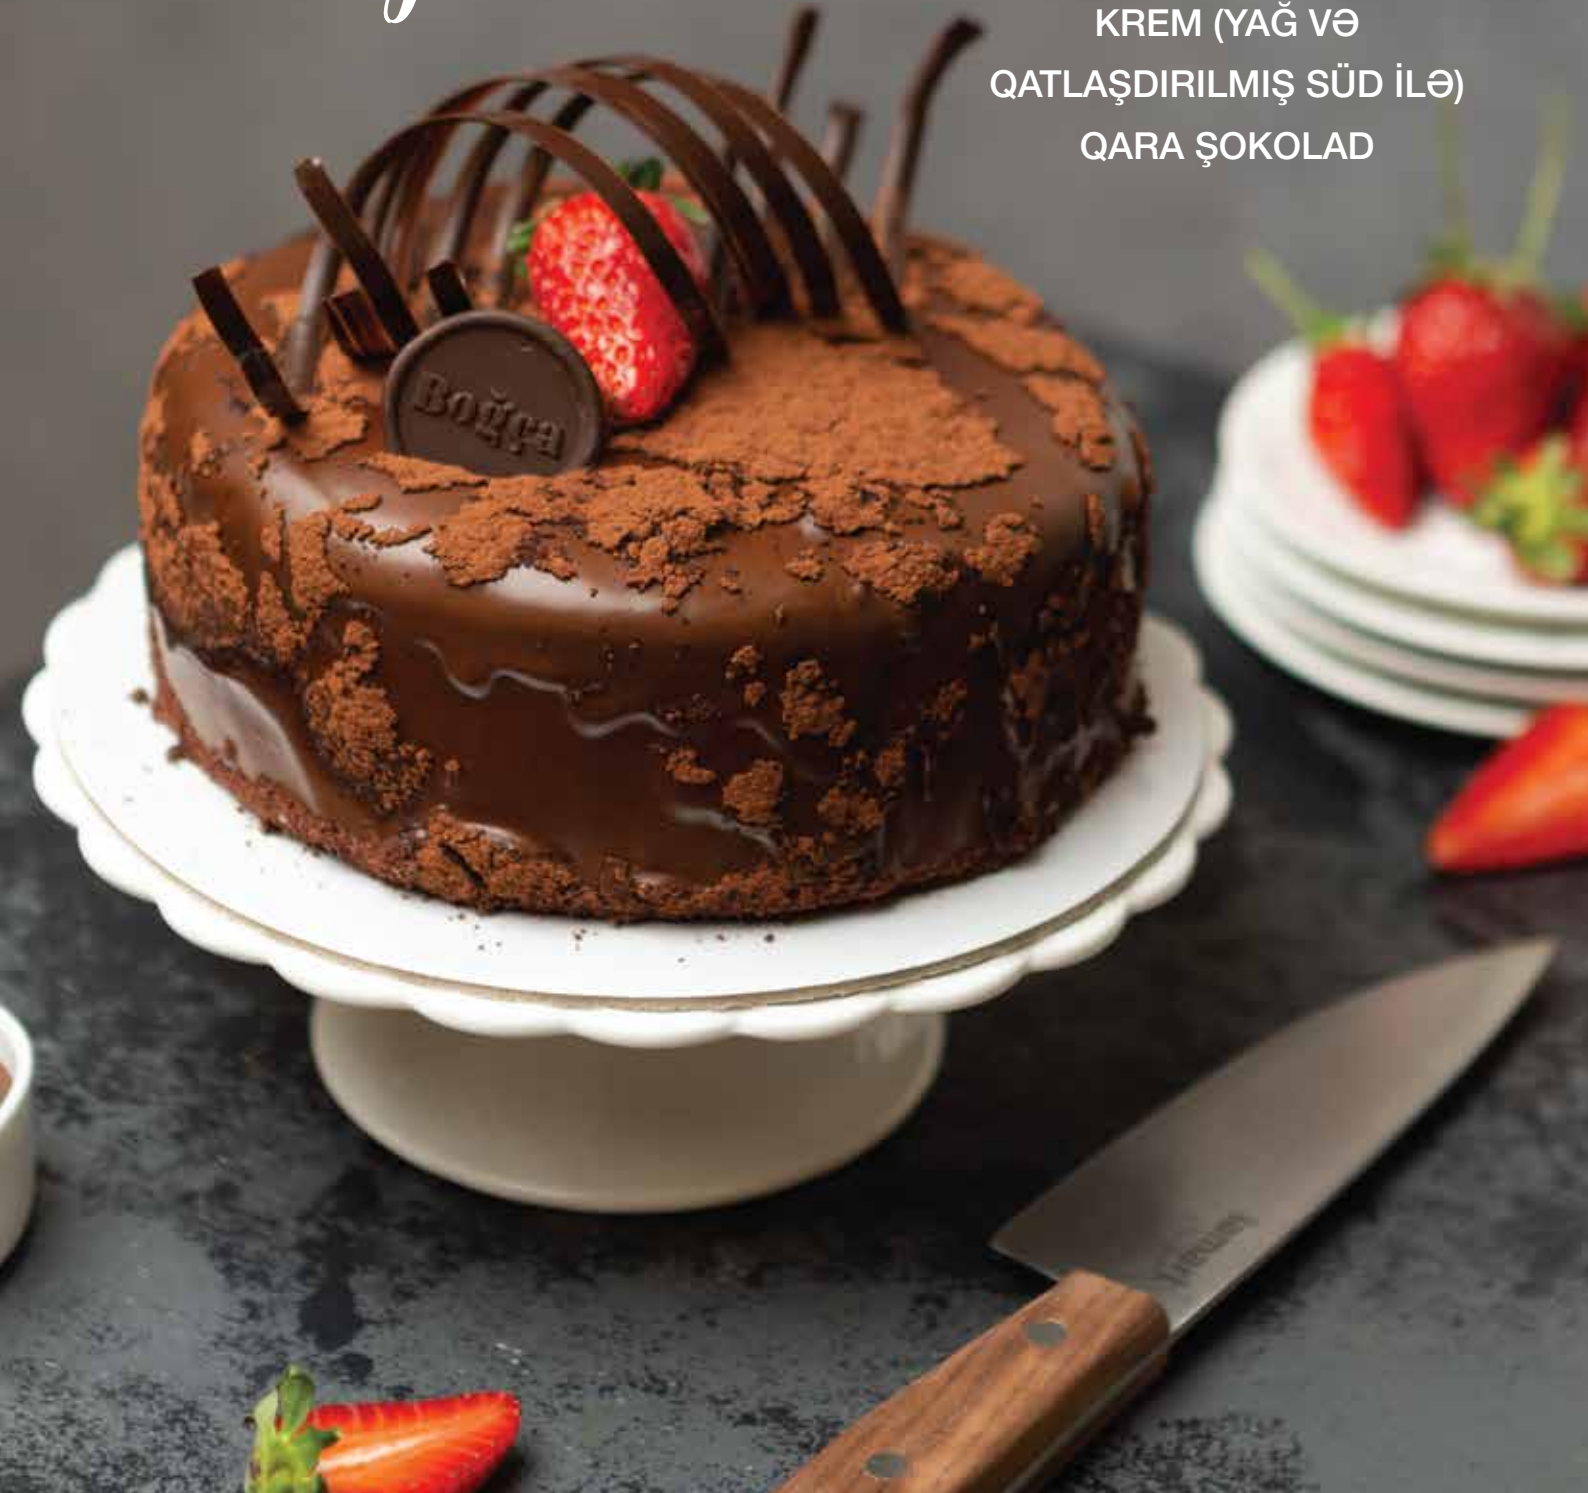

Karakum

ŞOKOLADLI BİSKVİT
KREM (QAYMAQ, YAĞ
VƏ QARA ŞOKOLAD İLƏ)
QRILYAJ
BEZE

ÇƏKİ:

4 nəfərlik - 1.100-1.200
8 nəfərlik - 1.300-1.500 arası

QIYMƏTİ:

1 kq - 26 AZN

Praga

BİSKVİT
KREM (YAĞ VƏ
QATLAŞDIRILMIŞ SÜD İLƏ)
QARA ŞOKOLAD