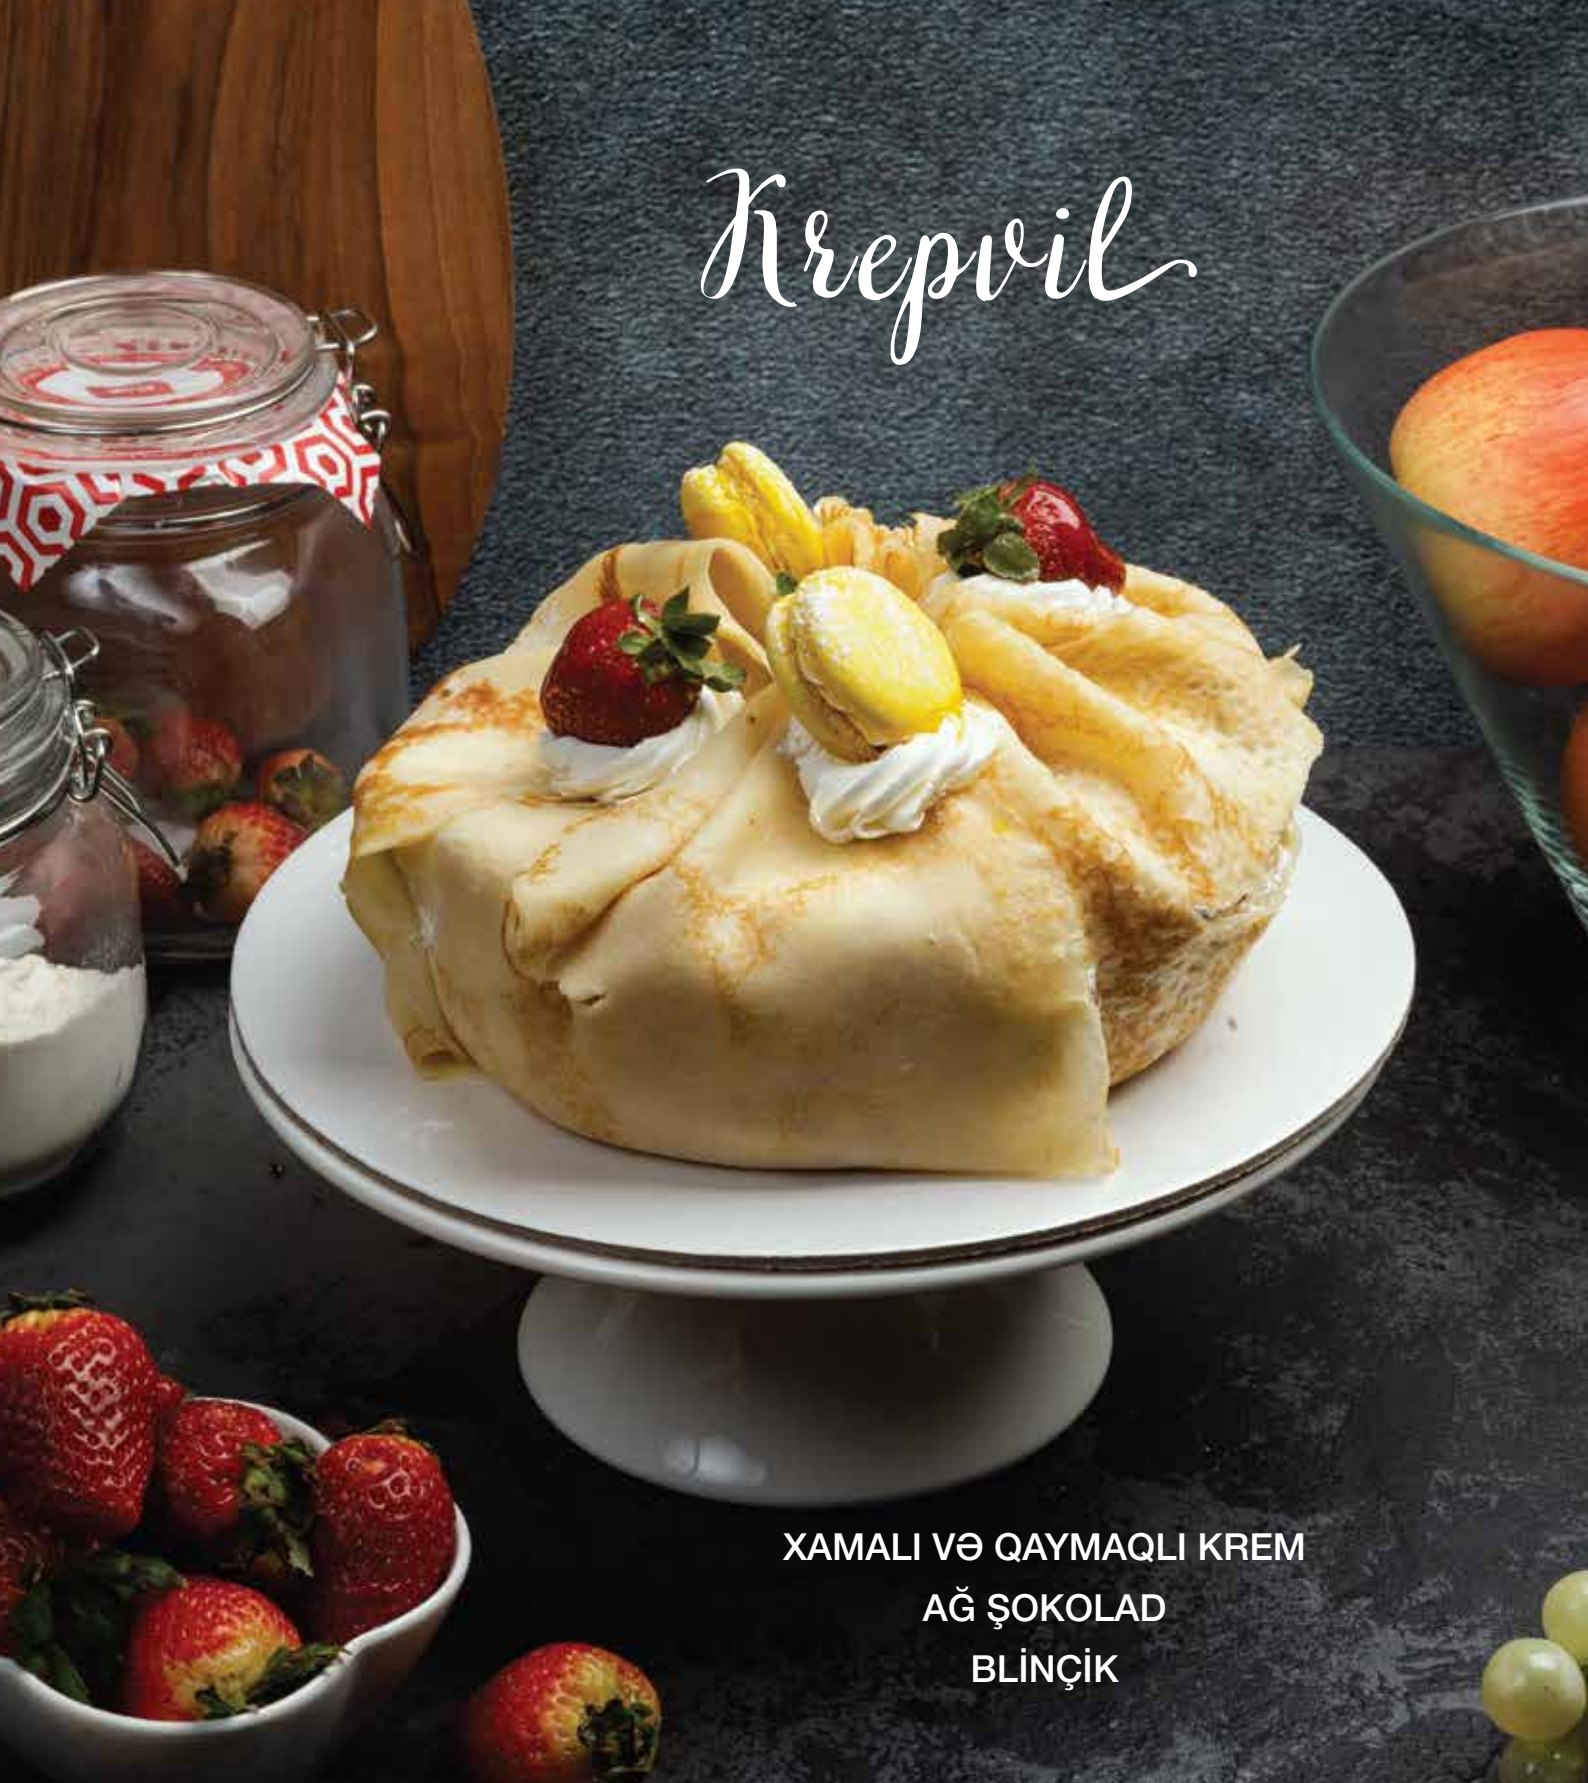

Krepvil

XAMALI VƏ QAYMAQLI KREM
AĞ ŞOKOLAD
BLİNÇİK

ÇƏKİ:

4-6 nəfərlik – 0.950 kq – 1.000 kq
8-10 nəfərlik – 1.400 kq – 1.450 kq

QİYMƏTİ:

1 kq - 26 AZN